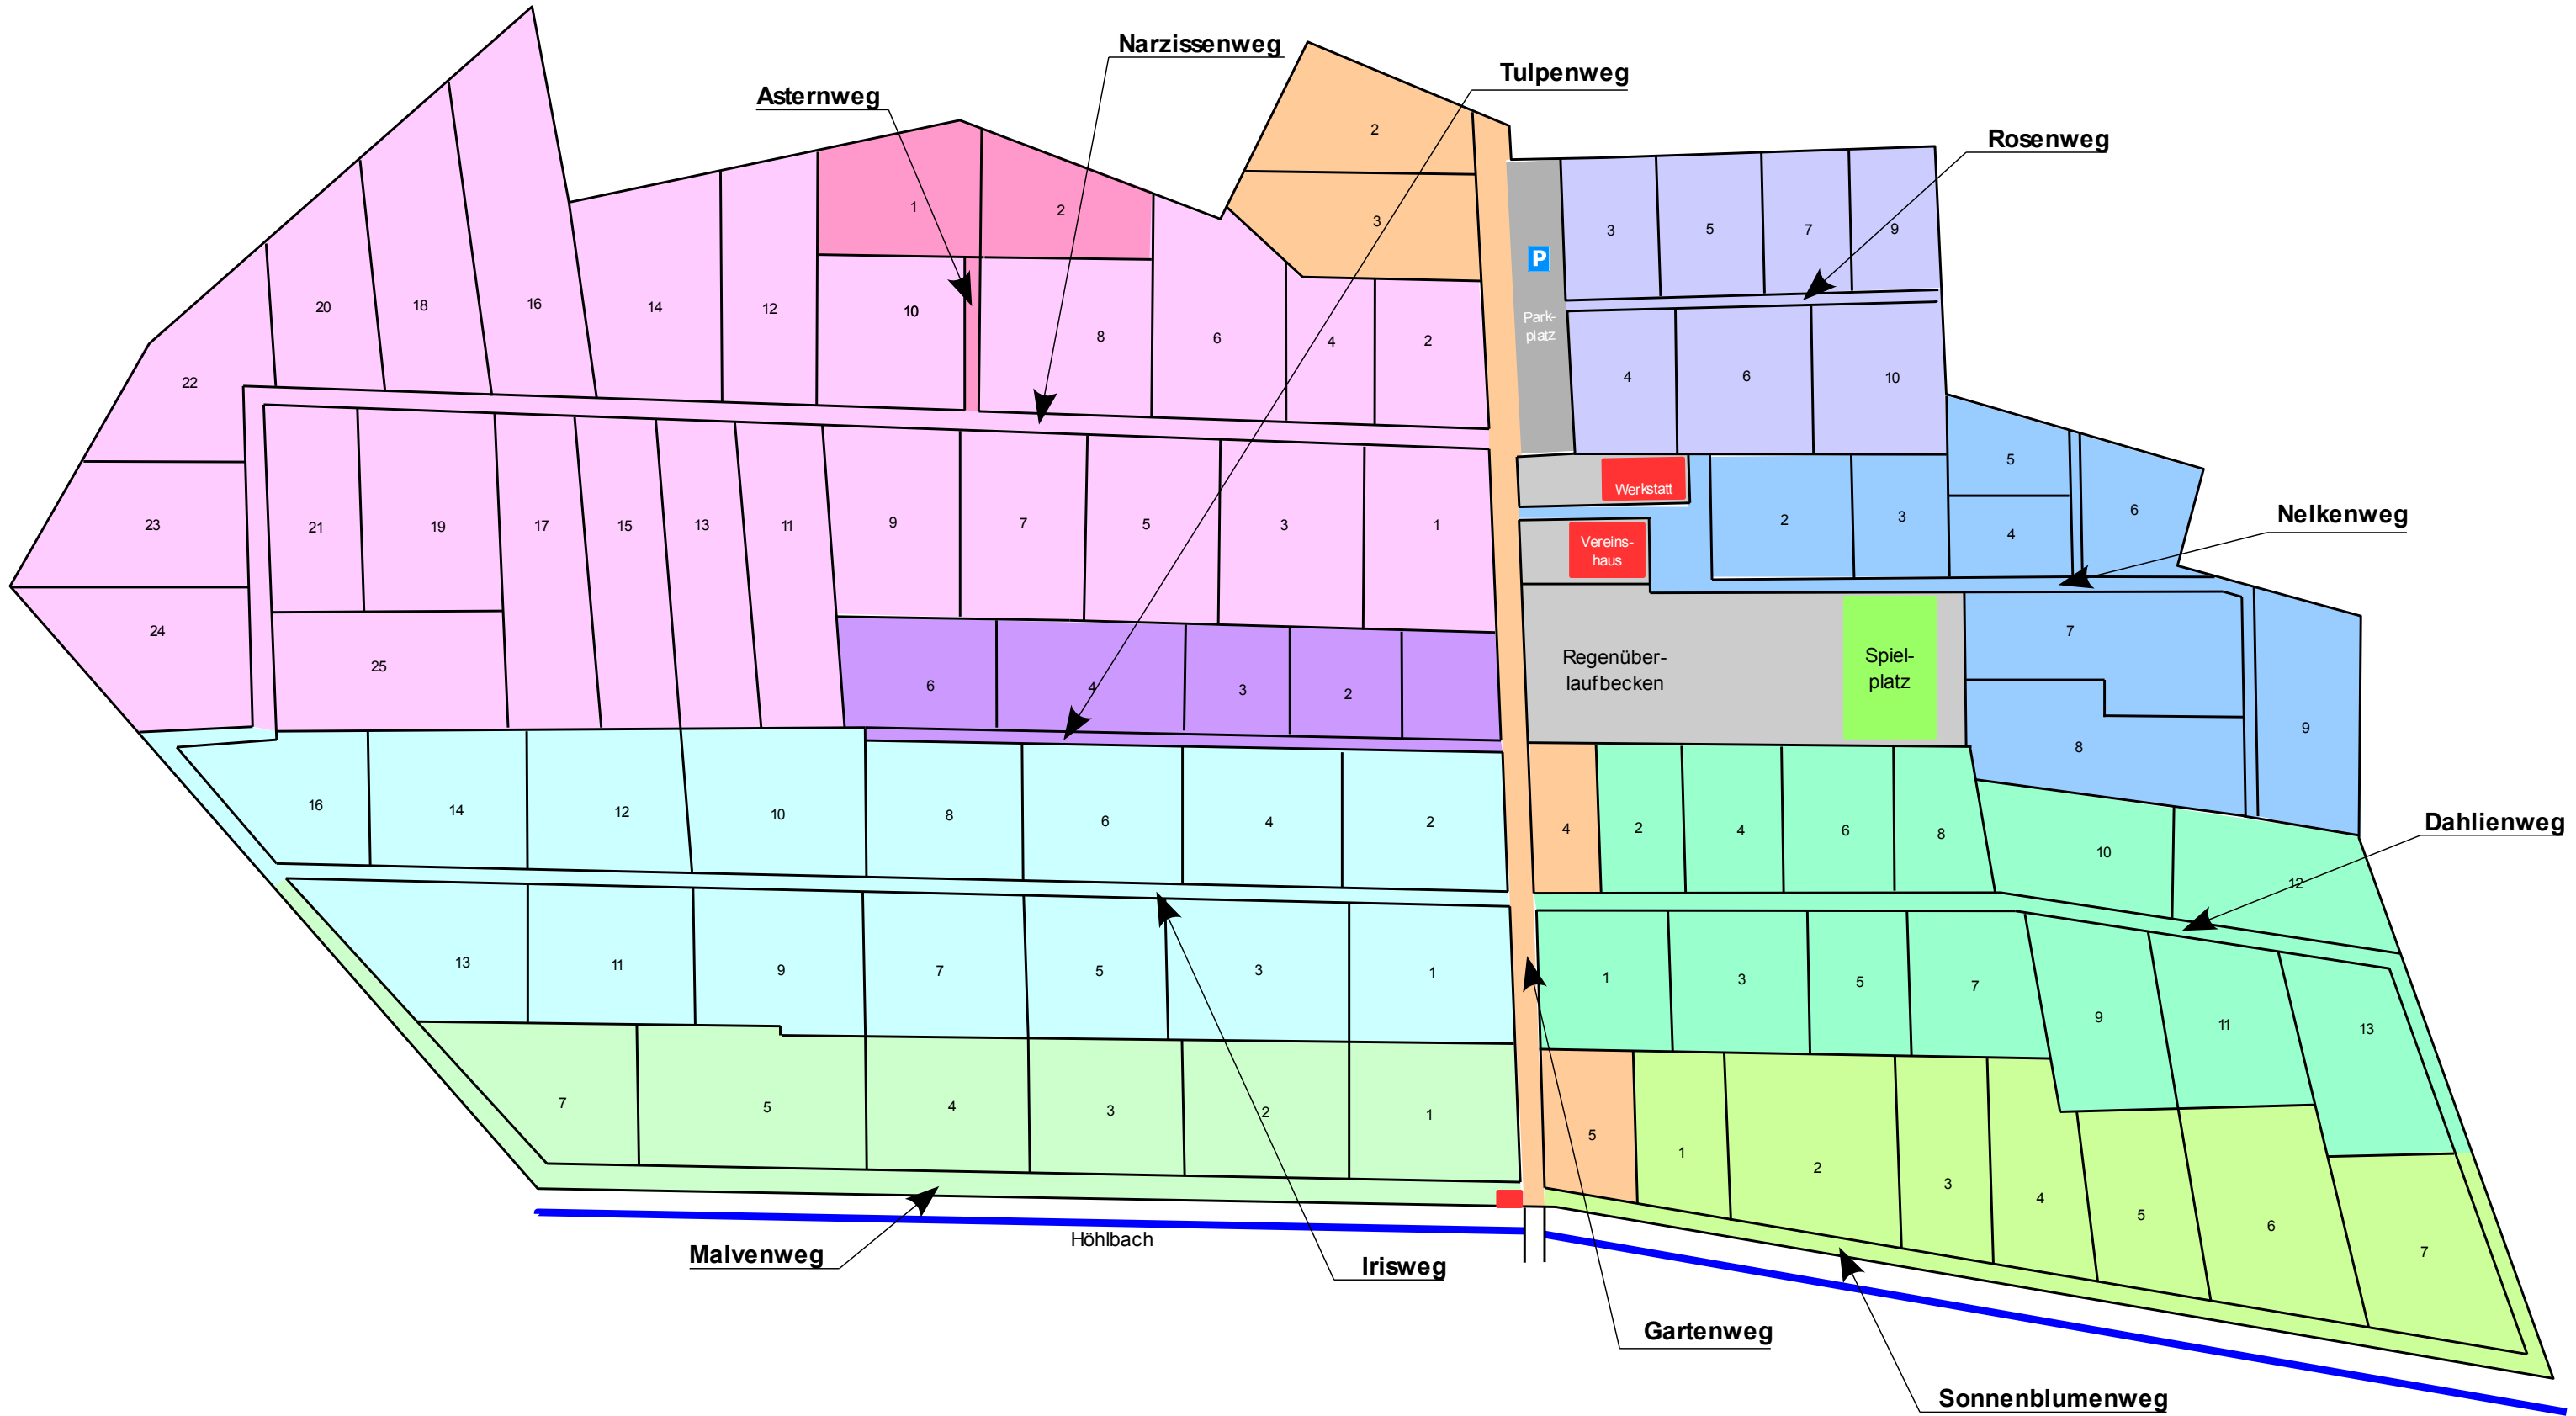

S256 Lichtensteiner Straße

Asternweg

Narzissenweg

Tulpenweg

Rosenweg

Nelkenweg

Dahlienweg

Malvenweg

Höhlbach

Irisweg

Gartenweg

Sonnenblumenweg

P

Parkplatz

Werkstatt

Vereinshaus

Regenüberlaufbecken

Spielplatz

22  
23  
24  
20  
18  
16  
14  
12  
21  
19  
17  
15  
13  
11  
25  
16  
14  
12  
10  
8  
6  
4  
2  
13  
11  
9  
7  
5  
3  
1  
7  
5  
4  
3  
2  
1

2  
3  
4  
2

3  
5  
7  
9  
4  
6  
10

2  
3  
6  
3  
2

4  
2  
4  
6  
8  
1  
3  
5  
7

5  
1  
2  
3  
4  
5  
6  
7

5  
6  
7  
8  
9  
7  
8  
9  
10  
12

9  
11  
13  
9  
11  
13  
6  
7